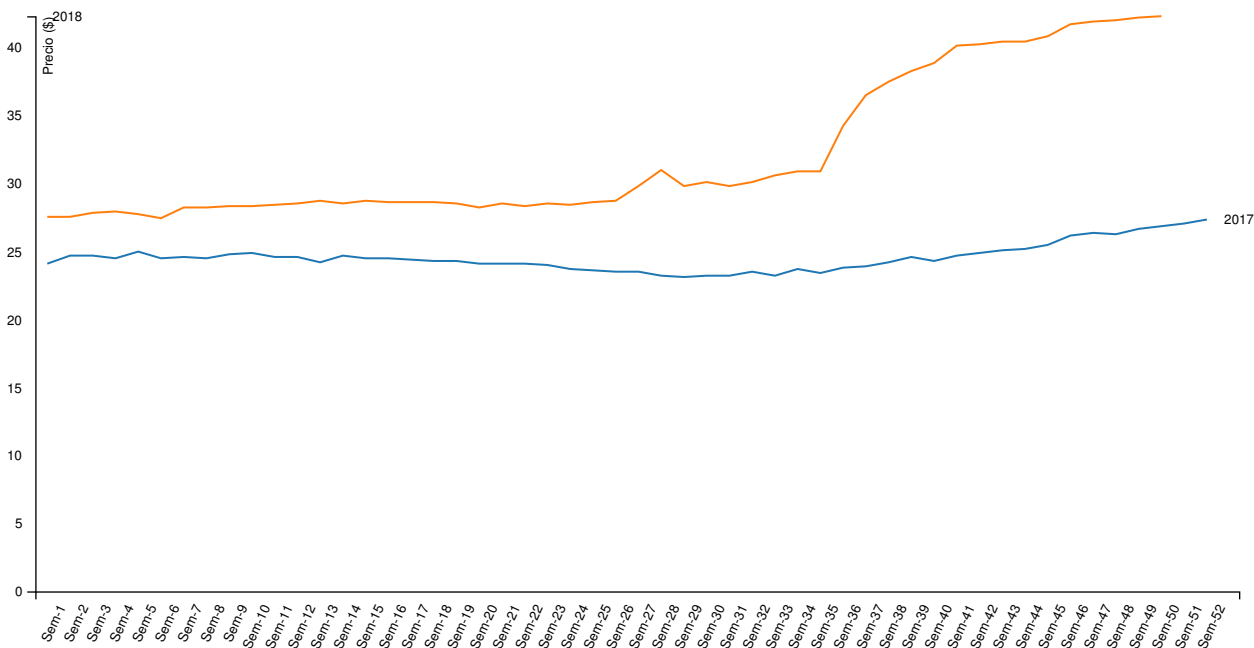

Variaciones intersemanales de precio por kilo vivo y por cabezas

\$ / kg. Vivo	Capón general	Capón sin tipificar	Capón tipificado ²	Chanchas
Semana actual	35,1	33,21	39,9	22,66
Semana anterior	34,98	33,45	39,6	22,02
Variación (%)	0,32	-0,73	0,76	2,91

Cabezas	Capón general	Capón sin tipificar	Capón tipificado ²	Chanchas
Semana actual	88.808	63.715	25.093	1.995
Semana anterior	82.712	62.049	20.663	1.493
Variación (%)	7,37	2,68	21,44	33,62

¹ Para el cálculo del precio mínimo y máximo se toma como mínimo el 10% de las cabezas de menor y mayor precio respectivamente.

² Según sistema de tipificación por magro.

SISTEMA INFORMATIVO DE PRECIOS PORCINOS

Publicación semanal

Semana 50/2018

Evolución semanal de precios máximos para la categoría "Capón general"

Evolución semanal de las cabezas evaluadas para la categoría "Capón general"